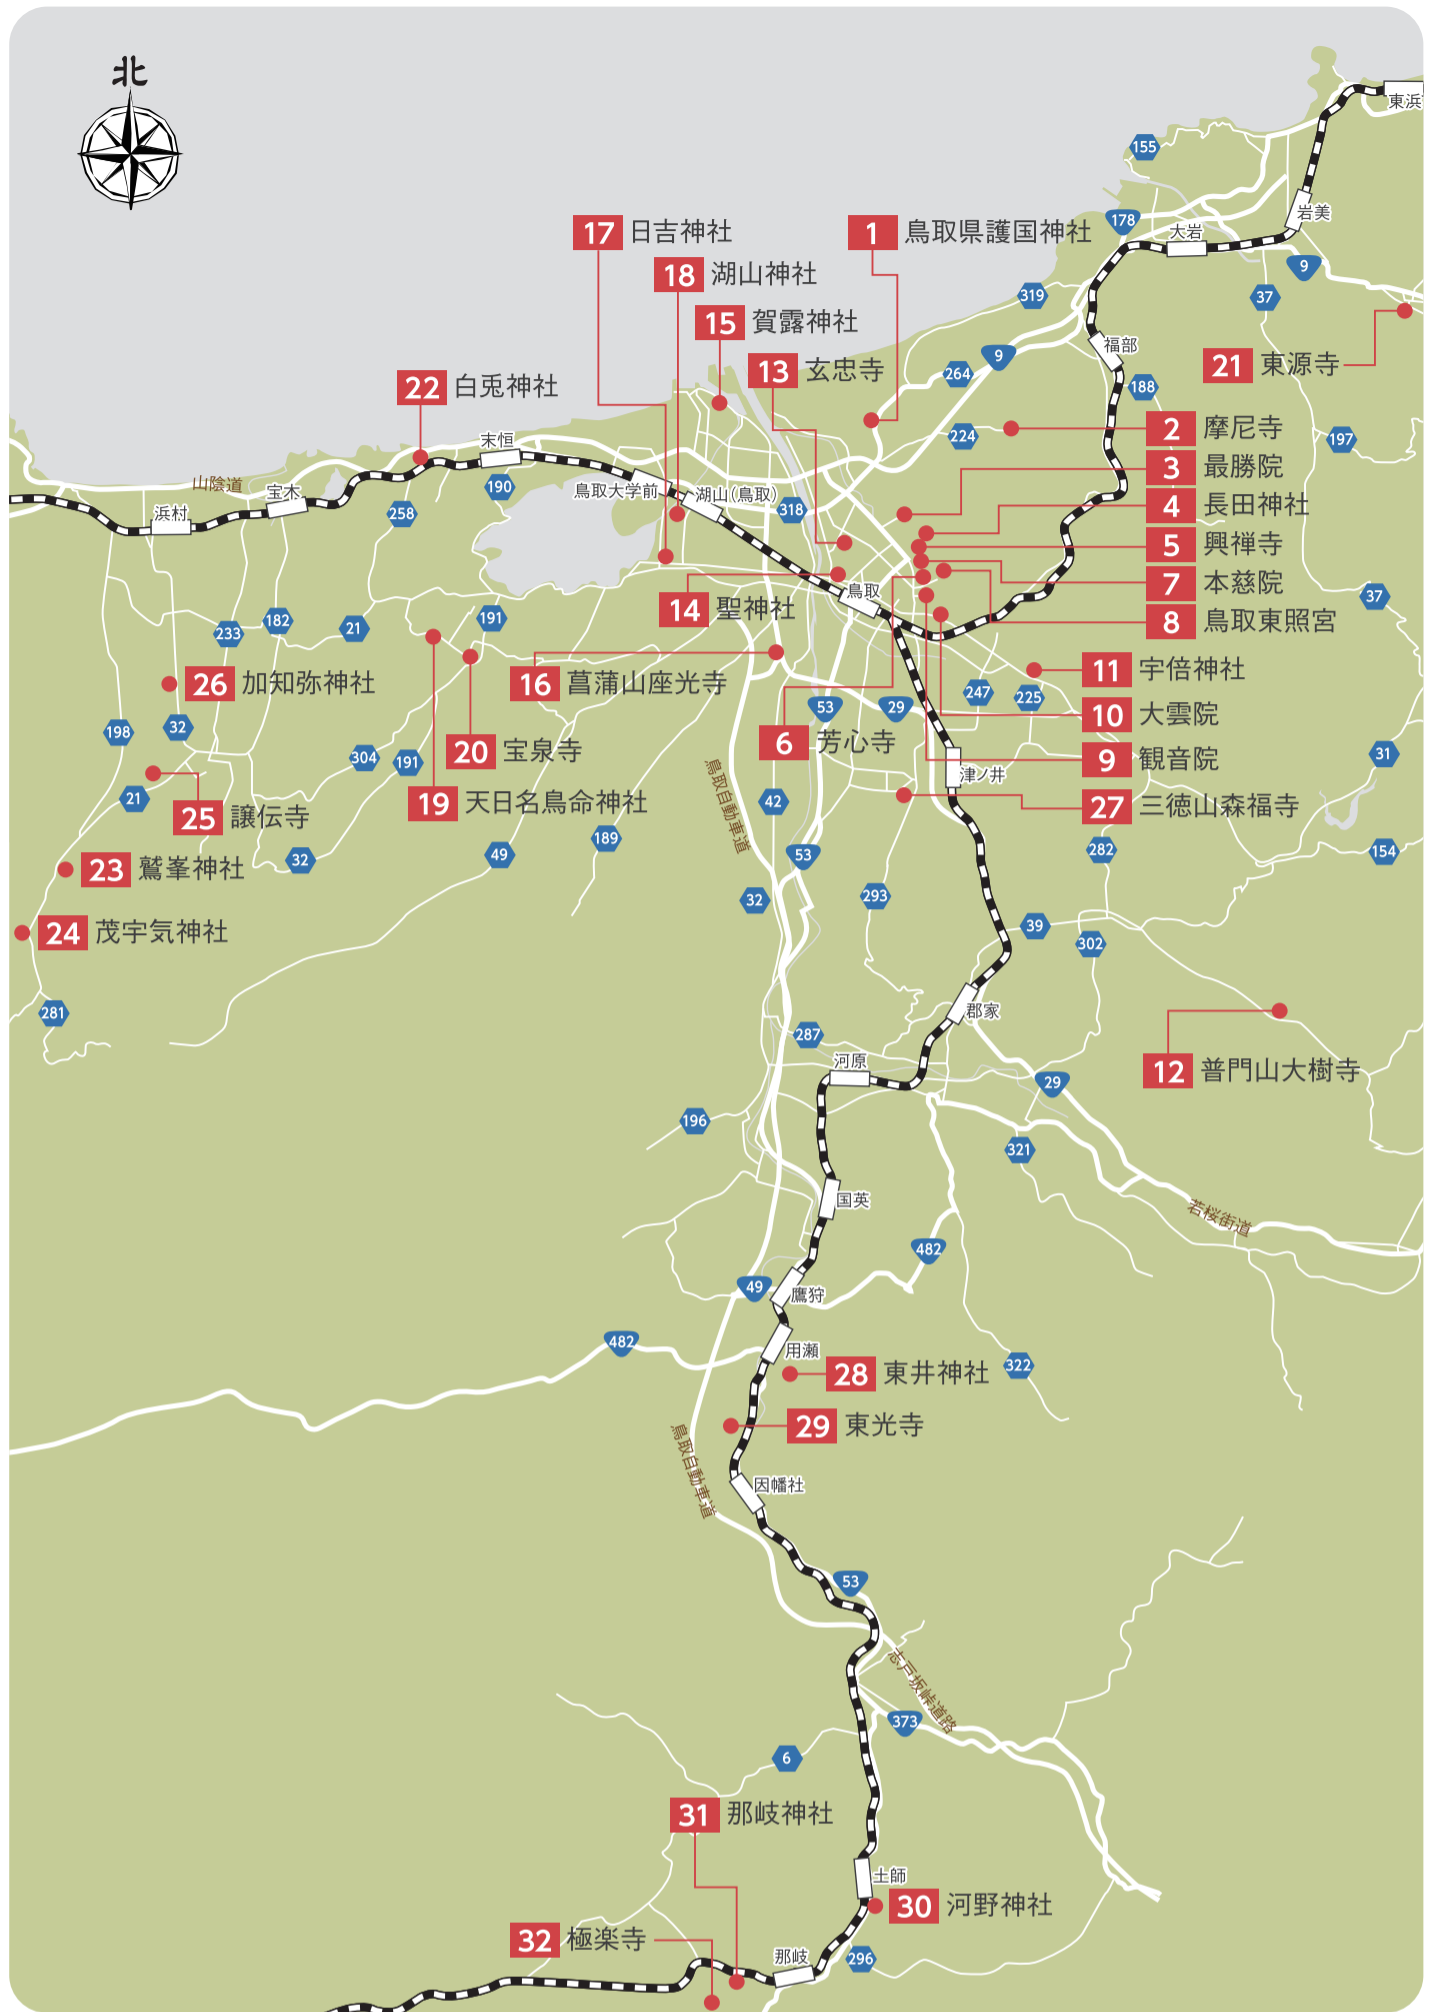

1 とっとりけんごこくじんじや
鳥取県護国神社

鳥取県鳥取市浜坂1318-53
TEL 0857-22-4428

2 きけんさん まにじ
喜見山 摩尼寺

鳥取県鳥取市覚寺624
TEL 0857-23-5300

中国観音霊場特別霊場

3 いおうさん さいしやういん
医王山 最勝院

因幡薬師霊場 第1番
鳥取県鳥取市湯所町1-139
TEL 0857-22-8868

4 ながたじんじや
長田神社

鳥取県鳥取市東町1-103
TEL 0857-22-4608

5 りゅうほうさん こうせんじ
龍峰山 興禅寺

鳥取県鳥取市栗谷町10
TEL 0857-22-5278